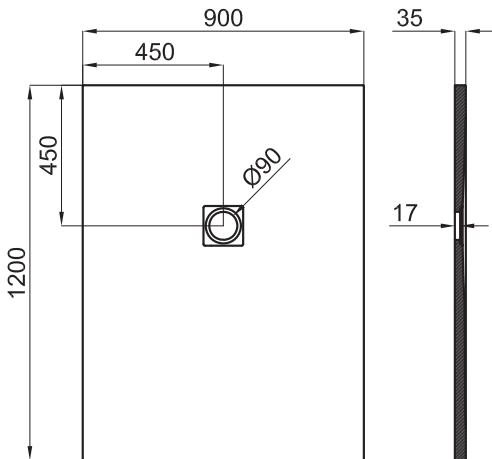

**FLAT**

 **< 5° C**      **> 5° C**

MAX 65°C

0 - 1000 = ±5mm  
>1000 = ±0.5%

1	100278804_N343150053
2	100278765_N343150049

**Repuesto numero 2 no incluido**  
**Spare part number 2 not included**  
**Pièce détachée 2 non inclus**

○ (100x70) 100286728

○ (120x70) 100286734

○ (140x70) 100286716

○ (160x70) 100347010

○ (100x80) 100263169

○ (120x80) 100263177

○ (140x80) 100263178

○ (160x80) 100347011

○ (90x90) 100263179

○ (100x90) 100293427

○ (120x90) 100263184

○ (140x90) 100293460

○ (160x90) 100293445

**butech**  
PORCELANOSA Grupo  
**s-107 n**

A	B	C	D
<p>✓</p>	<p>✓</p>	<p>✓</p>	<p>✓</p>
<p>✗</p>	<p>✗</p>	<p>✗</p>	<p>✗</p>