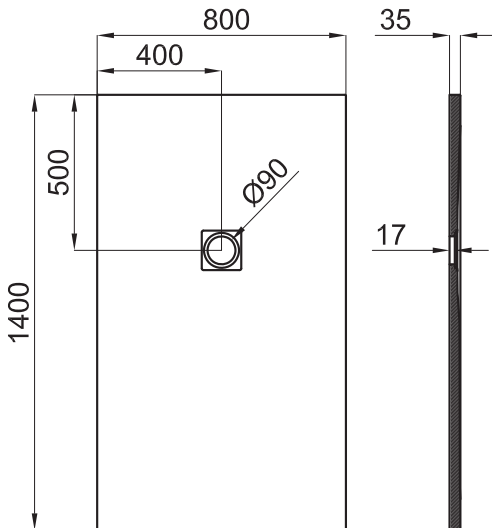

**FLAT**

 **< 5° C**      **> 5° C**

MAX 65°C

0 - 1000 = ±5mm  
>1000 = ±0.5%

1	100278804_N343150053
2	100278765_N343150049

**Repuesto numero 2 no incluido**  
**Spare part number 2 not included**  
**Pièce détachée 2 non inclus**

○ (100x70) 100286728

○ (120x70) 100286734

○ (140x70) 100286716

○ (160x70) 100347010

○ (100x80) 100263169

○ (120x80) 100263177

○ (140x80) 100263178

○ (160x80) 100347011

○ (90x90) 100263179

○ (100x90) 100293427

○ (120x90) 100263184

○ (140x90) 100293460

○ (160x90) 100293445

**butech**  
PORCELANOSA Grupo  
**s-107 n**

A	B	C	D
<p>✓</p>	<p>✓</p>	<p>✓</p>	<p>✓</p>
<p>✗</p>	<p>✗</p>	<p>✗</p>	<p>✗</p>