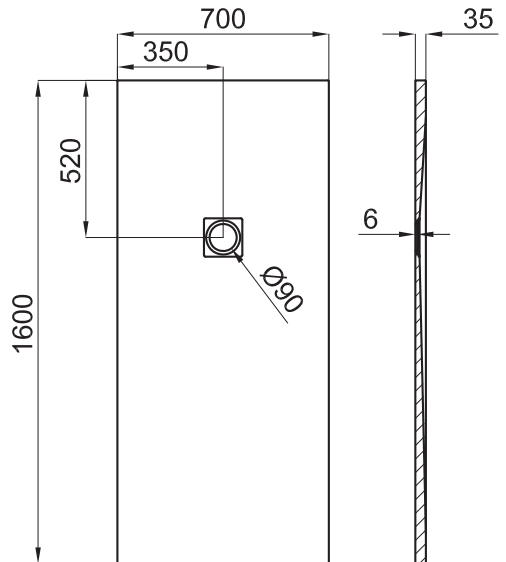

**FLAT**

 **< 5° C**      **> 5° C**

MAX 65°C

0 - 1000 = ±5mm  
>1000 = ±0.5%

1	100278804_N343150053
2	100278765_N343150049

**Repuesto numero 2 no incluido**  
**Spare part number 2 not included**  
**Pièce détachée 2 non inclus**

○ (100x70) 100286728

○ (120x70) 100286734

○ (140x70) 100286716

○ (160x70) 100347010

○ (100x80) 100263169

○ (120x80) 100263177

○ (140x80) 100263178

○ (160x80) 100347011

○ (90x90) 100263179

○ (100x90) 100293427

○ (120x90) 100263184

○ (140x90) 100293460

○ (160x90) 100293445

**butech**  
PORCELANOSA Grupo  
**s-107 n**

A	B	C	D
<p>✓</p>	<p>✓</p>	<p>✓</p>	<p>✓</p>
<p>✗</p>	<p>✗</p>	<p>✗</p>	<p>✗</p>