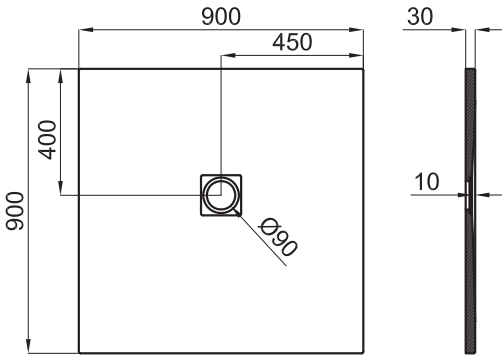

**FLAT**

 **< 5° C**      **> 5° C**

MAX 65°C

0 - 1000 = ±5mm  
>1000 = ±0.5%

1	100278804_N343150053
2	100278765_N343150049

**Repuesto numero 2 no incluido**  
**Spare part number 2 not included**  
**Pièce détachée 2 non inclus**

○ (100x70) 100286728

○ (120x70) 100286734

○ (140x70) 100286716

○ (160x70) 100347010

○ (100x80) 100263169

○ (120x80) 100263177

○ (140x80) 100263178

○ (160x80) 100347011

○ (90x90) 100263179

○ (100x90) 100293427

○ (120x90) 100263184

○ (140x90) 100293460

○ (160x90) 100293445

**butech**  
PORCELANOSA Grupo  
**s-107 n**

A	B	C	D
<p>✓</p>	<p>✓</p>	<p>✓</p>	<p>✓</p>
<p>✗</p>	<p>✗</p>	<p>✗</p>	<p>✗</p>