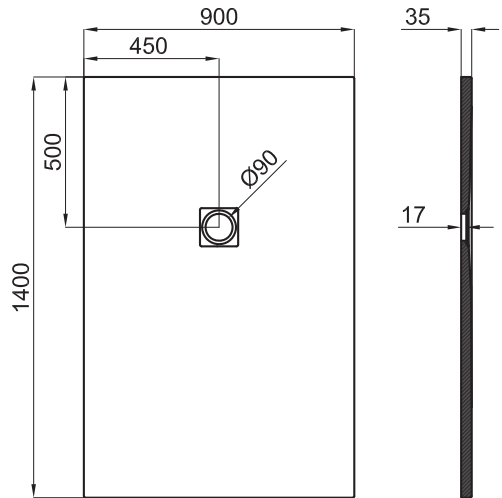

**FLAT**

 **< 5° C**      **> 5° C**

MAX 65°C

0 - 1000 = ±5mm  
>1000 = ±0.5%

1	100278804_N343150053
2	100278765_N343150049

**Repuesto numero 2 no incluido**  
**Spare part number 2 not included**  
**Pièce détachée 2 non inclus**

○ (100x70) 100286728

○ (120x70) 100286734

○ (140x70) 100286716

○ (160x70) 100347010

○ (100x80) 100263169

○ (120x80) 100263177

○ (140x80) 100263178

○ (160x80) 100347011

○ (90x90) 100263179

○ (100x90) 100293427

○ (120x90) 100263184

○ (140x90) 100293460

○ (160x90) 100293445

**butech**  
PORCELANOSA Grupo  
**s-107 n**

A	B	C	D
<p>✓</p>	<p>✓</p>	<p>✓</p>	<p>✓</p>
<p>✗</p>	<p>✗</p>	<p>✗</p>	<p>✗</p>