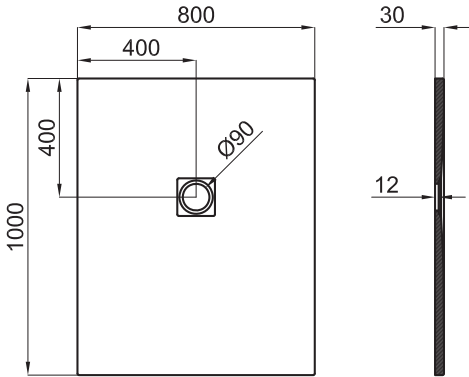

**FLAT**

 **< 5° C**      **> 5° C**

MAX 65°C

0 - 1000 = ±5mm  
>1000 = ±0.5%

1	100278804_N343150053
2	100278765_N343150049

**Repuesto numero 2 no incluido**  
**Spare part number 2 not included**  
**Pièce détachée 2 non inclus**

○ (100x70) 100286728

○ (120x70) 100286734

○ (140x70) 100286716

○ (160x70) 100347010

○ (100x80) 100263169

○ (120x80) 100263177

○ (140x80) 100263178

○ (160x80) 100347011

○ (90x90) 100263179

○ (100x90) 100293427

○ (120x90) 100263184

○ (140x90) 100293460

○ (160x90) 100293445

**butech**  
PORCELANOSA Grupo  
**s-107 n**

A	B	C	D
<p>✓</p>	<p>✓</p>	<p>✓</p>	<p>✓</p>
<p>✗</p>	<p>✗</p>	<p>✗</p>	<p>✗</p>