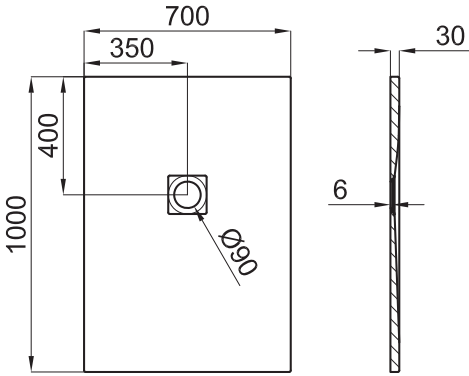

**FLAT**

 **< 5° C**      **> 5° C**

MAX 65°C

0 - 1000 = ±5mm  
>1000 = ±0.5%

1	100278804_N343150053
2	100278765_N343150049

**Repuesto numero 2 no incluido**  
**Spare part number 2 not included**  
**Pièce détachée 2 non inclus**

○ (100x70) 100286728

○ (120x70) 100286734

○ (140x70) 100286716

○ (160x70) 100347010

○ (100x80) 100263169

○ (120x80) 100263177

○ (140x80) 100263178

○ (160x80) 100347011