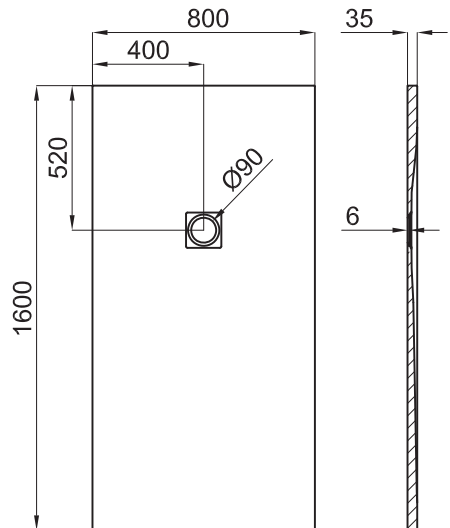

**FLAT**

 **< 5° C**      **> 5° C**

MAX 65°C

0 - 1000 = ±5mm  
>1000 = ±0.5%

1	100278804_N343150053
2	100278765_N343150049

**Repuesto numero 2 no incluido**  
**Spare part number 2 not included**  
**Pièce détachée 2 non inclus**

○ (100x70) 100286728

○ (120x70) 100286734

○ (140x70) 100286716

○ (160x70) 100347010

○ (100x80) 100263169

○ (120x80) 100263177

○ (140x80) 100263178

○ (160x80) 100347011

○ (90x90) 100263179

○ (100x90) 100293427

○ (120x90) 100263184

○ (140x90) 100293460

○ (160x90) 100293445

**butech**  
PORCELANOSA Grupo  
**s-107 n**

A	B	C	D
<p>✓</p>	<p>✓</p>	<p>✓</p>	<p>✓</p>
<p>✗</p>	<p>✗</p>	<p>✗</p>	<p>✗</p>