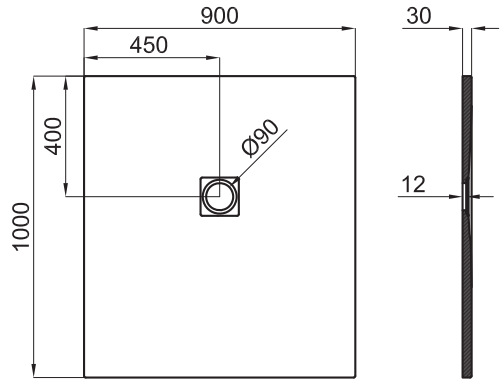

**FLAT**

 **< 5° C**      **> 5° C**

MAX 65°C

0 - 1000 = ±5mm  
>1000 = ±0.5%

1	100278804_N343150053
2	100278765_N343150049

**Repuesto numero 2 no incluido**  
**Spare part number 2 not included**  
**Pièce détachée 2 non inclus**

○ (100x70) 100286728

○ (120x70) 100286734

○ (140x70) 100286716

○ (160x70) 100347010

○ (100x80) 100263169

○ (120x80) 100263177

○ (140x80) 100263178

○ (160x80) 100347011

○ (90x90) 100263179

○ (100x90) 100293427

○ (120x90) 100263184

○ (140x90) 100293460

○ (160x90) 100293445

**butech**  
PORCELANOSA Grupo  
**s-107 n**

A	B	C	D
<p>✓</p>	<p>✓</p>	<p>✓</p>	<p>✓</p>
<p>✗</p>	<p>✗</p>	<p>✗</p>	<p>✗</p>