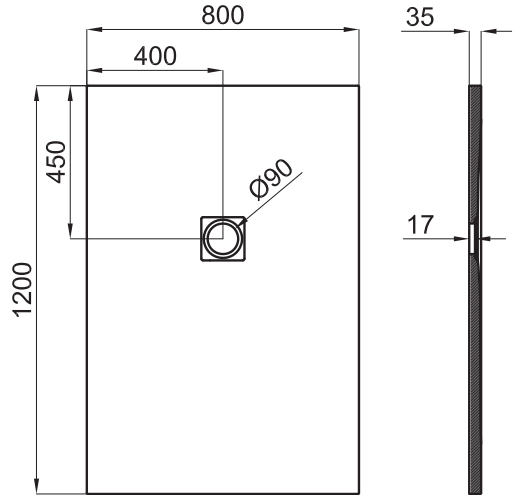

**FLAT**

 **< 5° C**      **> 5° C**

MAX 65°C

0 - 1000 = ±5mm  
>1000 = ±0.5%

1	100278804_N343150053
2	100278765_N343150049

**Repuesto numero 2 no incluido**  
**Spare part number 2 not included**  
**Pièce détachée 2 non inclus**

○ (100x70) 100286728

○ (120x70) 100286734

○ (140x70) 100286716

○ (160x70) 100347010

○ (100x80) 100263169

○ (120x80) 100263177

○ (140x80) 100263178

○ (160x80) 100347011

○ (90x90) 100263179

○ (100x90) 100293427

○ (120x90) 100263184

○ (140x90) 100293460

○ (160x90) 100293445

**butech**  
PORCELANOSA Grupo  
**s-107 n**

A	B	C	D
<p>✓</p>	<p>✓</p>	<p>✓</p>	<p>✓</p>
<p>✗</p>	<p>✗</p>	<p>✗</p>	<p>✗</p>