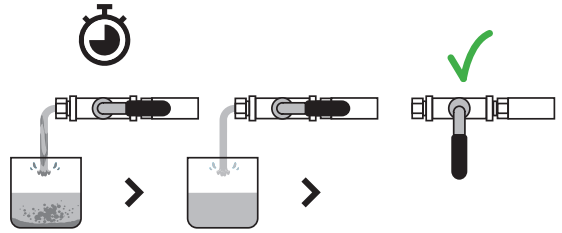

**OXO**

- 100281887
- 100281893
- 100281900
- 100281868

**SQUARE**

**noken**  
PORCELANOSA BATHROOMS

**SMART BOX**

⌚ < 5° C

⌚ > 5° C

**< 5 Bar**