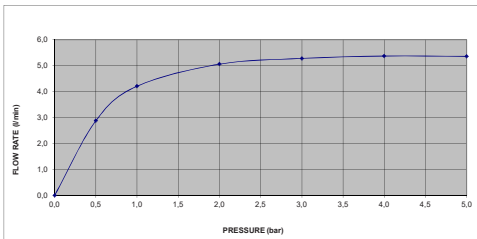

# LOUNGE FLUID

 <p><b>F</b></p> <p><b>F = F</b> Min. - Max 0.5 - 5 bar</p>	 <p>50°C ✓ máx 70°C</p>	<p>Mixing system</p>	
 <p><b>F</b></p> <p>Max. 5 bar</p>	 <p><b>F</b></p> <p>3 bar ✓</p>	<p>Material</p>	<p>Brass</p>

# ROUND

- 100208374
- 100208363

Pressure (Bar)	FLOW RATE (l/min)	
	Spout	Shower
0.0	0.0	0.0
0.5	2.9	4.8
1.0	4.2	6.9
2.0	5.1	10.0
3.0	5.3	12.3
4.0	5.4	14.2
5.0	5.4	16.0